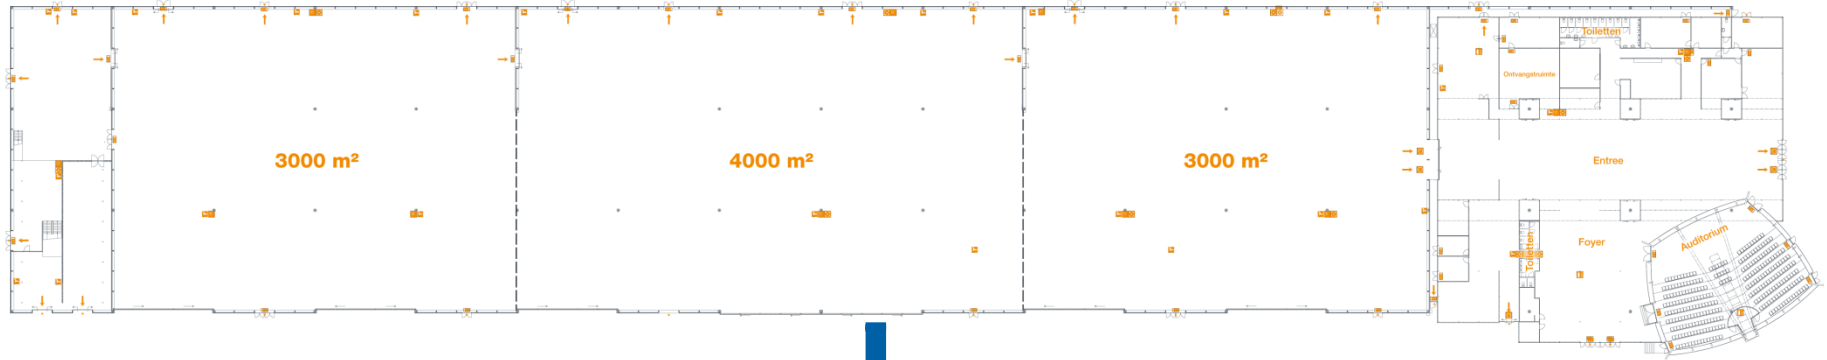

Facts & Figures

Overzicht	Oppervlakte	afmeting in meters	nooduitgangen	vloerbelasting	Aantal personen per opstelling	
	m²	bxl x h (hoogte onderkant spant)		in kg/m²	zittend	staand
Glazen hal	9.984	48*208*7	15	2000	4.165	4.165
Entreehal	663	12,5*53*6	3	2000	max. 1080	max. 1080
Foyer	304	16*19*3-6	1	2000		
Auditorium	316	19*19*2,4-5	6	in overleg	300	300
Outdoor	13.000	48*272	n.v.t.	in overleg	op aanvraag	
Totaal	24.267					
Parkeerplaatsen	1.800	(met mogelijke uitbreiding tot 3.600)				

Facts & Figures

onder
0 4 0 3 A
vlak
B - 0 1

A 1:1
A 1:1
1:1000
13-03-2010
groupe

Croonen & van Soest
A 1:1 13-03-2010 18 v.w.