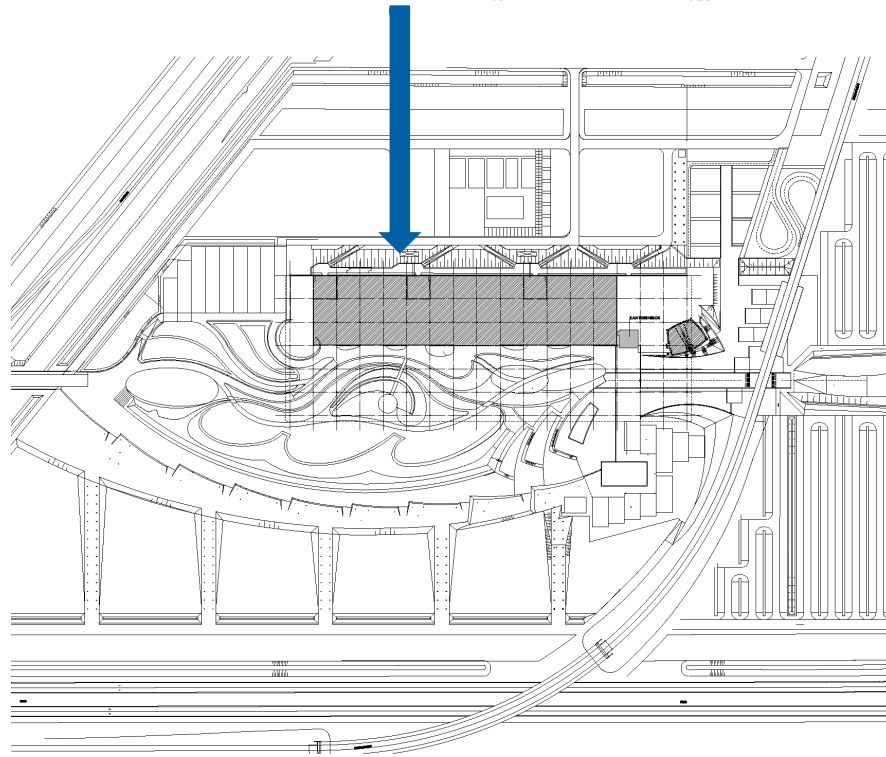

Facts & Figures

Overzicht	Oppervlakte	afmeting in meters	nooduitgangen	vloerbelasting	Aantal personen per opstelling	
	m²	bxl x h (hoogte onderkant spant)		in kg/m²	zittend	staand
Glazen hal	9.984	48*208*7	15	2000	4.165	4.165
Entreehal	663	12,5*53*6	3	2000	max. 1080	max. 1080
Foyer	304	16*19*3-6	1	2000		
Auditorium	316	19*19*2,4-5	6	in overleg	300	300
Outdoor	13.000	48*272	n.v.t.	in overleg	op aanvraag	
Totaal	24.267					
Parkeerplaatsen	1.800	(met mogelijke uitbreiding tot 3.600)				

Facts & Figures

onder
0 4 0 3 A
vlak
B - 0 1

A 1:1
A 1:1
1:1000
13-03-2010
groupe

Croonen & van Soest
A 1:1 13-03-2010 18 v.w.